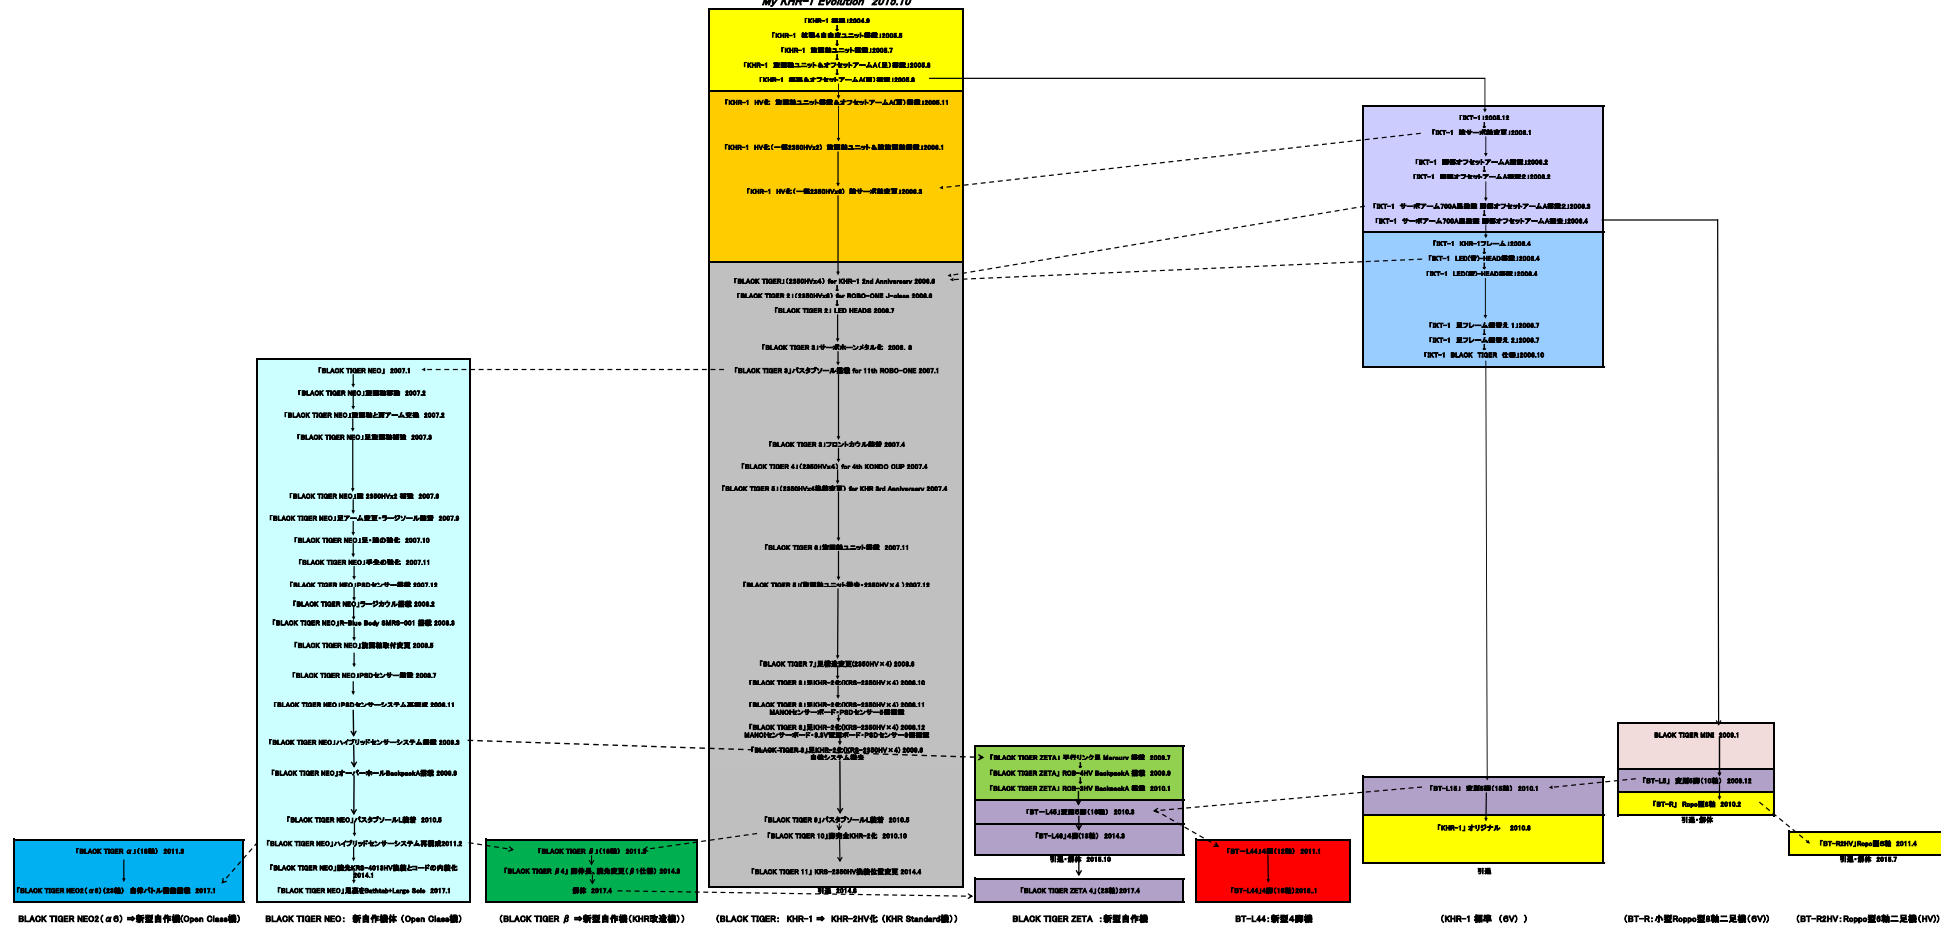

My KHR-1 Evolution 2015.10

BLACK TIGER NEO2 (αβ) ⇒ 新製自作機 (Open Class機)    BLACK TIGER NEO ⇒ 新製自作機 (Open Class機)    (BLACK TIGER β ⇒ 新製自作機 (KHR改設機))    (BLACK TIGER: KHR-1 ⇒ KHR-2HV化 (KHR Standard機))    BLACK TIGER ZETA ⇒ 新製自作機    BT-L44 ⇒ 新製4脚機    (KHR-1 標準 (αβ))    (BT-R: 小型Roppo型8輪二足機 (αβ))    (BT-RHV: Roppo型8輪二足機 (HV))